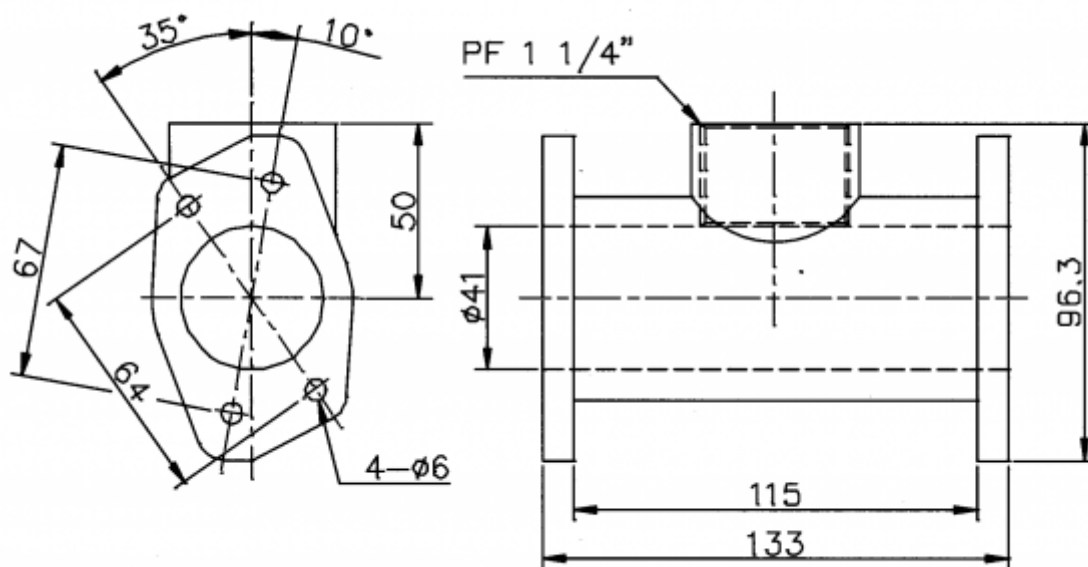

Varenummer: 27590200001  
Beskrivelse: T-stykke RT10 (TB-01)  
KB-2..., KB-3...

## Mål

G (gevind) = 1 1/4"

M = Alu.

Model = KB-2...,KB-3...